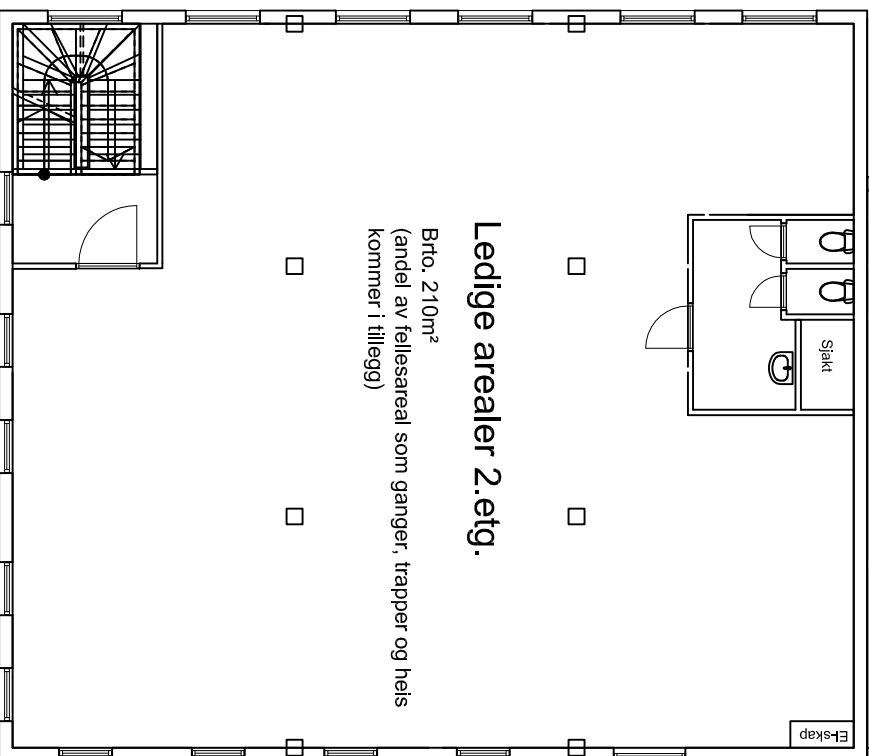

Ledige arealer 2.etg.

Brto. 210m²
(andel av fellesareal som ganger, trapper og heis
kommer i tillegg)

Sølvgata 20 - 2.etg.